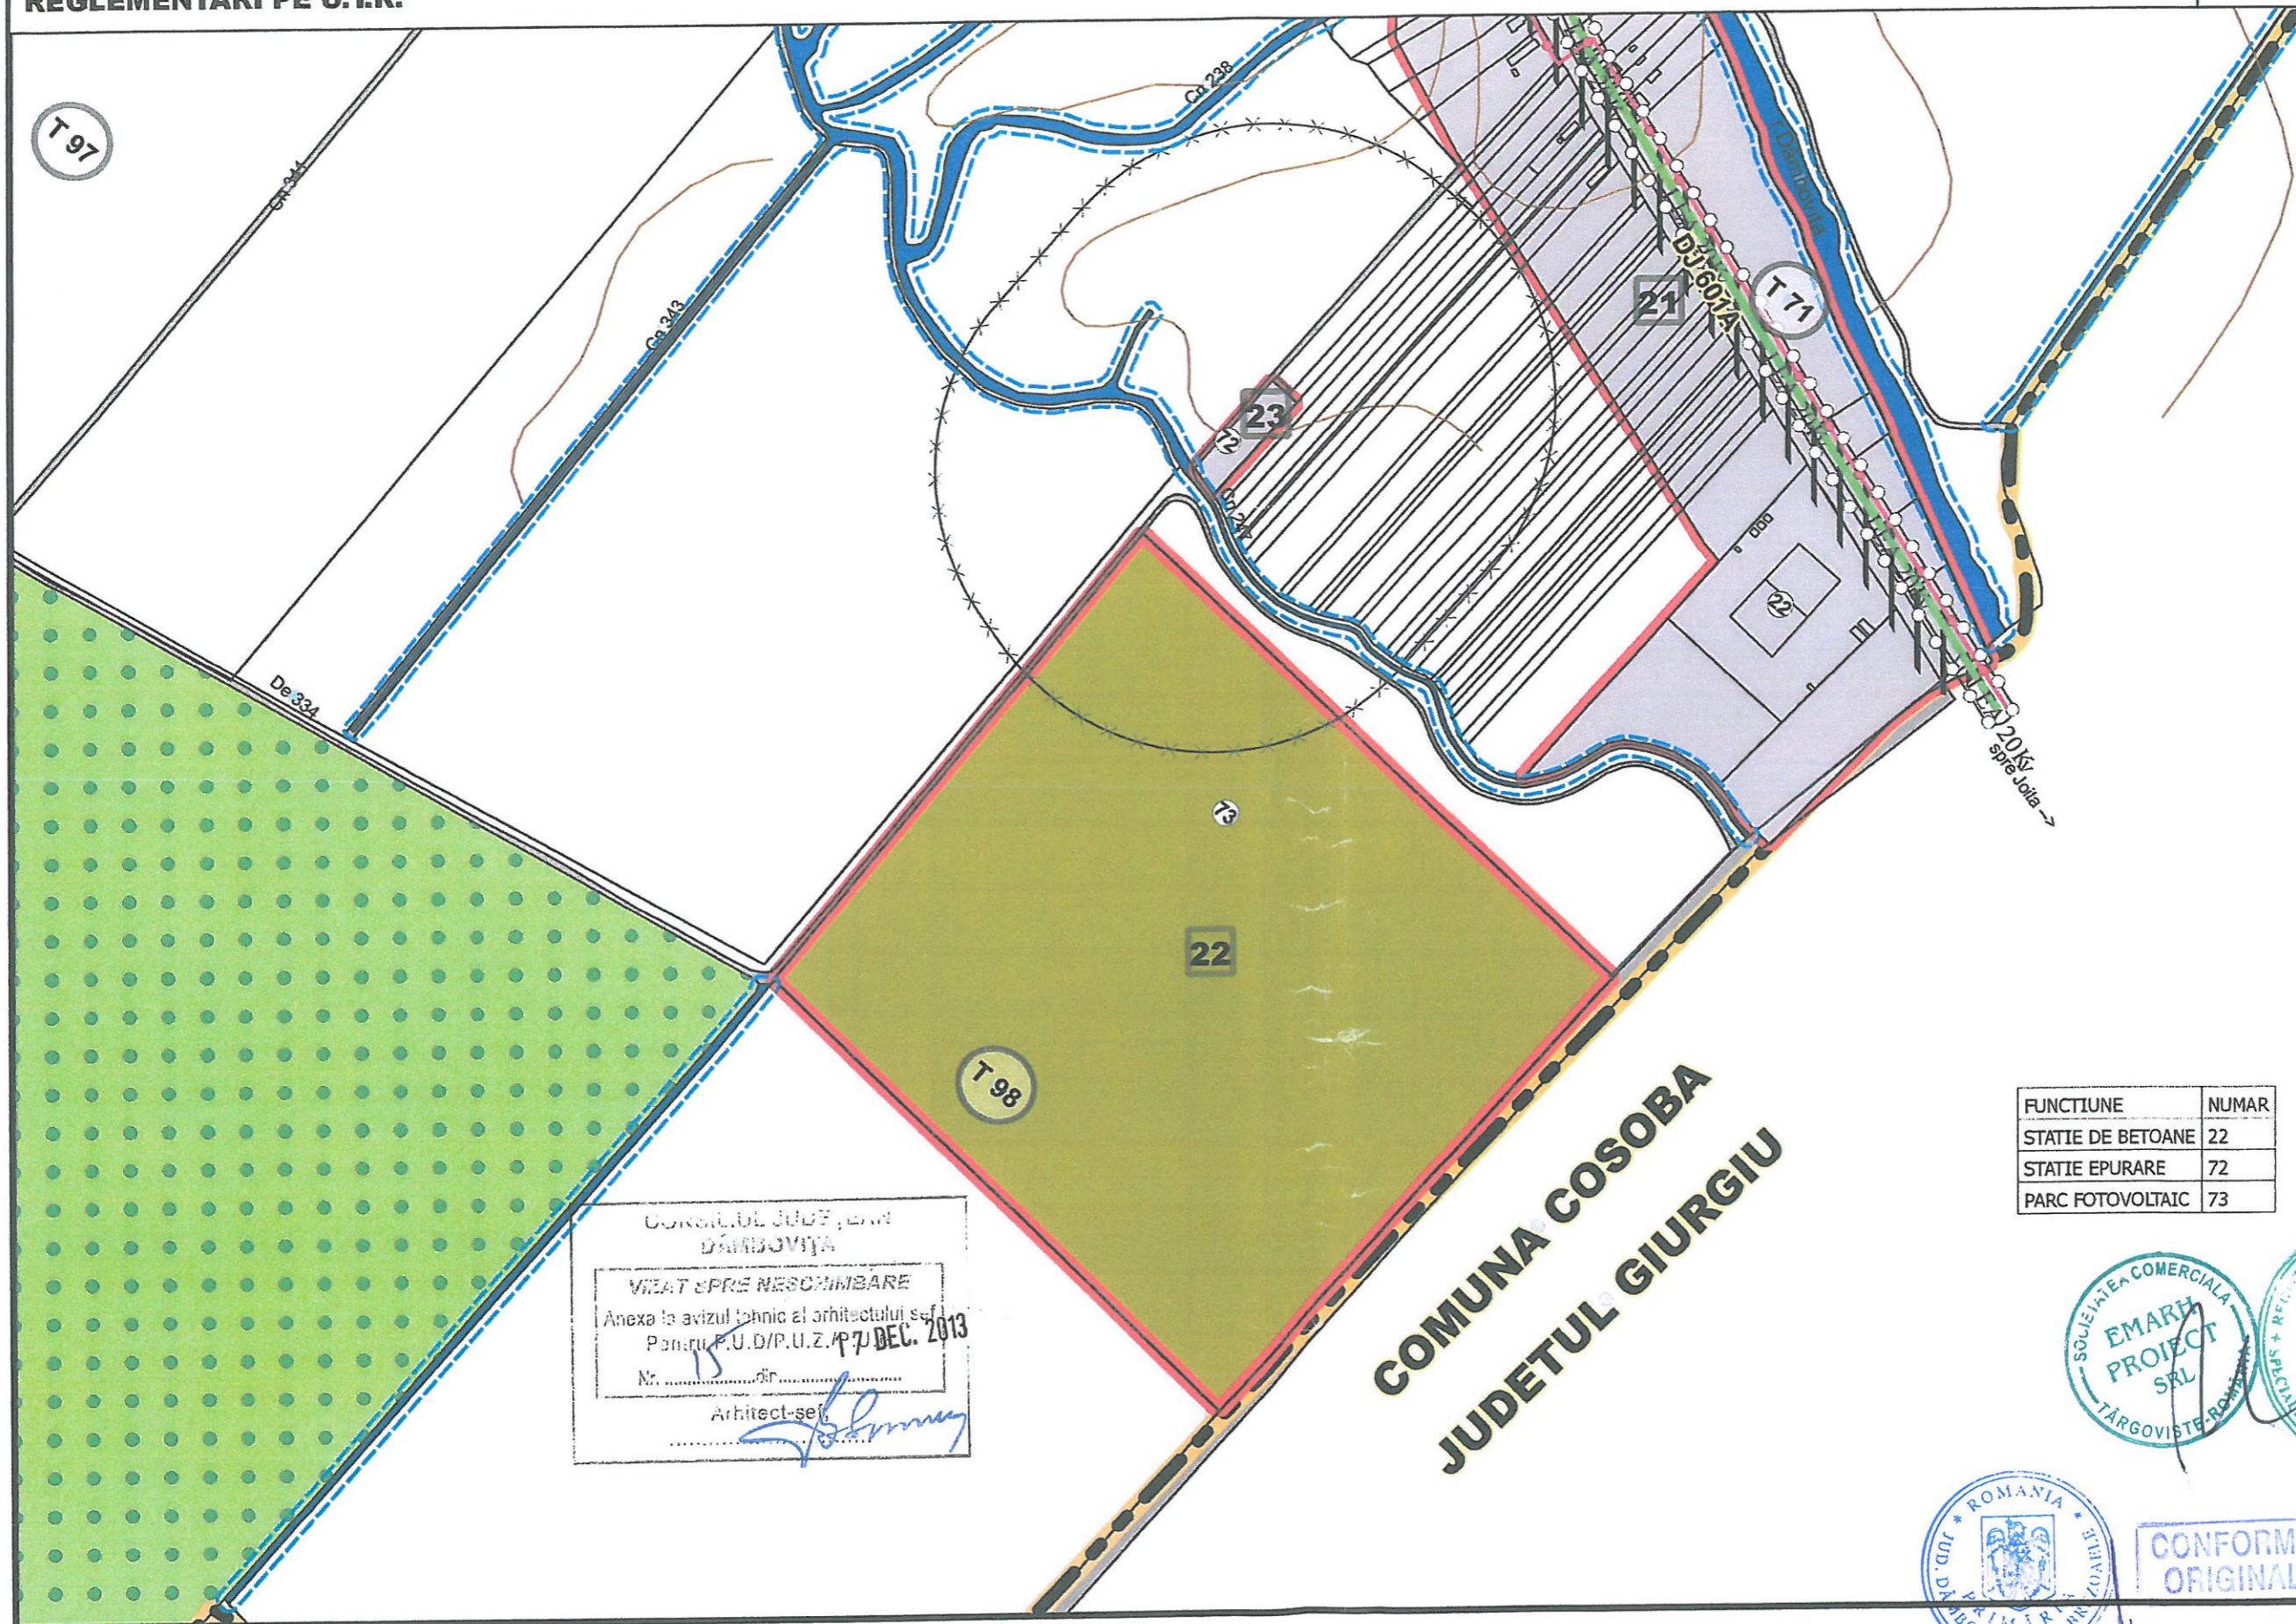

RLUCB - REGULAMENTUL LOCAL DE URBANISM - COMUNA BREZOAELE UTR

REGLEMENTARI PE U.T.R.

DECEMBRIE 2013

22

CONSILIUL JUDEȚEAN
DAMBŌVIȚA

VIZAT ȘPRE NESCĂMBARE

Anexa la avizul tehnic al arhitectului șef

Pentru P.U.D./P.U.Z. nr. 7/DEC. 2013

Nr. 15

Arhitect-șef

FUNCTIUNE	NUMAR
STATIE DE BETOANE	22
STATIE EPURARE	72
PARC FOTOVOLTAIC	73

CONFORM CU ORIGINALUL